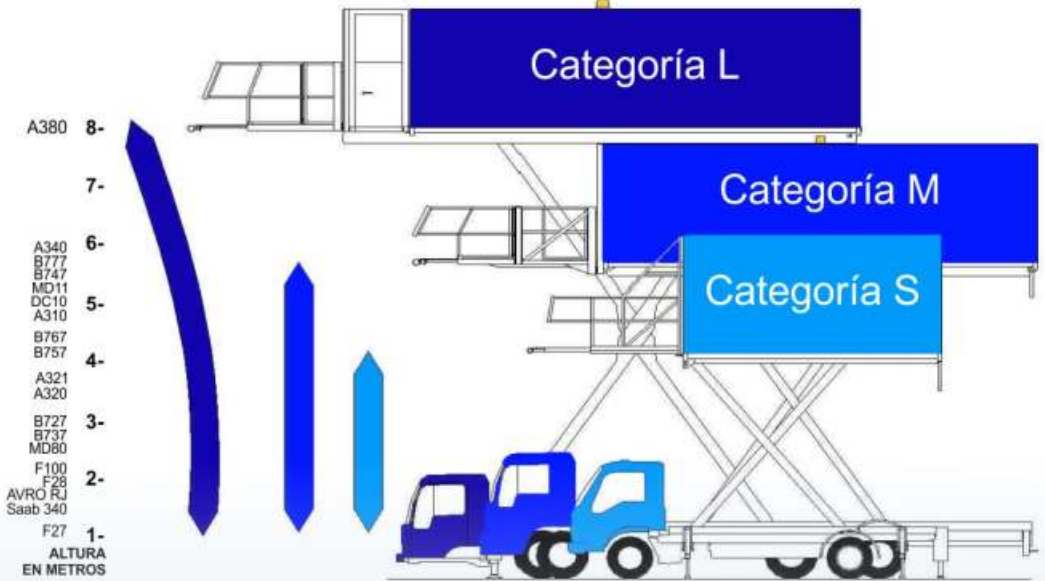

NUEVOS PRODUCTOS PARA EL SERVICIO DE LA AERONÁUTICA CIVIL

CAMIONES COMISARIO PARA EL SERVICIO DE CATERING

Camiones Comisario versátiles para el servicio a todo tipo de aeronave.

Equipados con sistemas de seguridad para proteger los trolley y gabinetes contra inclinaciones, deslizamientos o rodamientos.

Para cargas y descargas en la aeronave están equipados al frente con una plataforma que puede ser extendida y desplazada lateralmente lo cual garantiza una óptima seguridad para la puerta y la superficie exterior de la aeronave.

El camión es construido de acuerdo a las regulaciones para el tráfico por las vías públicas, la BVG y regulaciones IATA como la EN 12312-2.

Categoría de camiones según altura máxima de servicio, volumen y capacidad de carga.